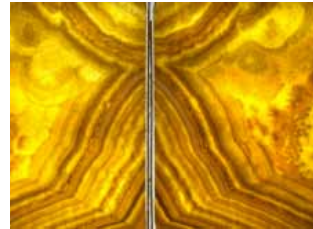

Lady Ónix

Travertino Garda

Gama Alta

Labradorita Opaca

Verde Guatemala

Ónix Verde Oscuro

Ónix Verde Claro
Retroiluminado

Artic Sea

Asuan Dream

Gama Alta

Breccia Vendome

Ónix Pradera

Ónix Miel
Retroiluminado

Ónix Mostaza

Ónix Blanco
Retroiluminado

Ónix Arco Iris

Gama Alta

Giallo Ántico

Amarillo Siena

Travertino Rojo Persa

Rosa Noruega

Ónix Sunset

Negro Bélgica

Dónde estamos